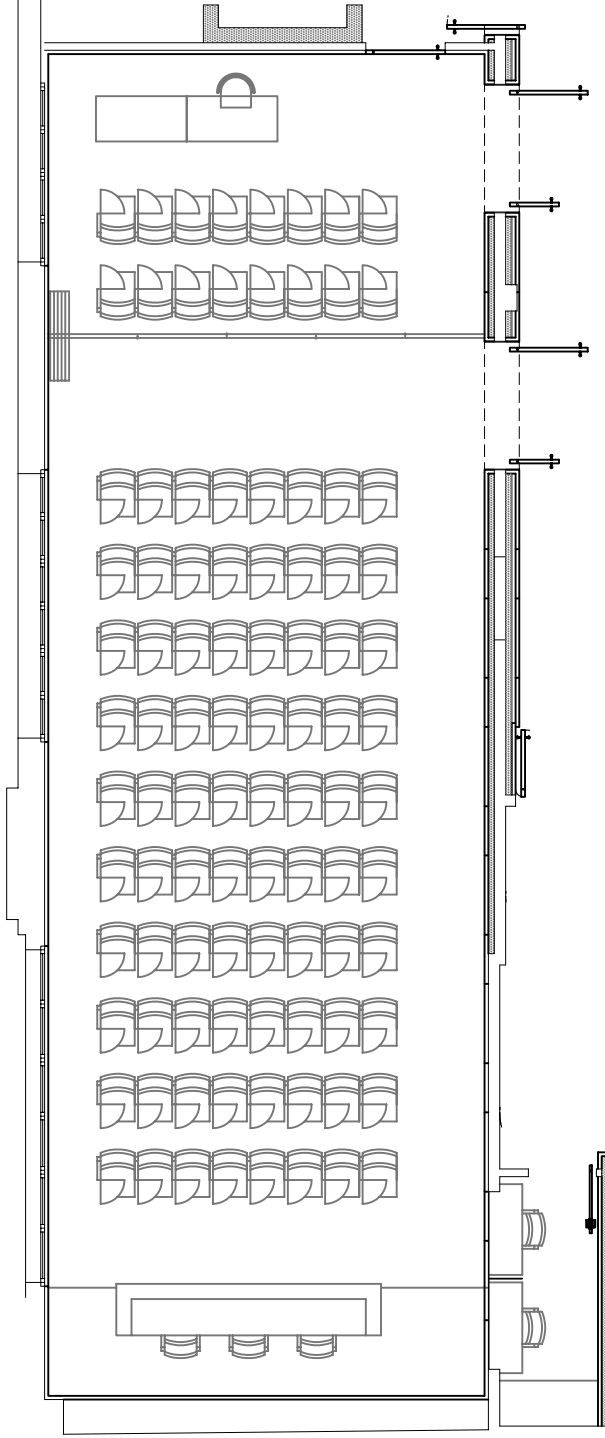

SÍNDIC

EL DEFENSOR
DE LES
PERSONES

SÍNDIC DE GREUGES DE CATALUNYA

EL DEFENSOR DE LES PERSONES

**PROJECTE BÀSIC I D'EXECUCIÓ
REHABILITACIÓ DE L'EDIFICI SEU SÍNDIC DE GREUGES**

SITUACIÓ	ARXIU	x.dwg
PLÀNOL	ESCALA	1/50
PROPOSTA	DATA	12-2006
PLANTA BAXA		
DISTRIBUCIÓ - SUPERFÍCIES - MOBILIARI		
ARQUITECTE		PLÀNOL N°