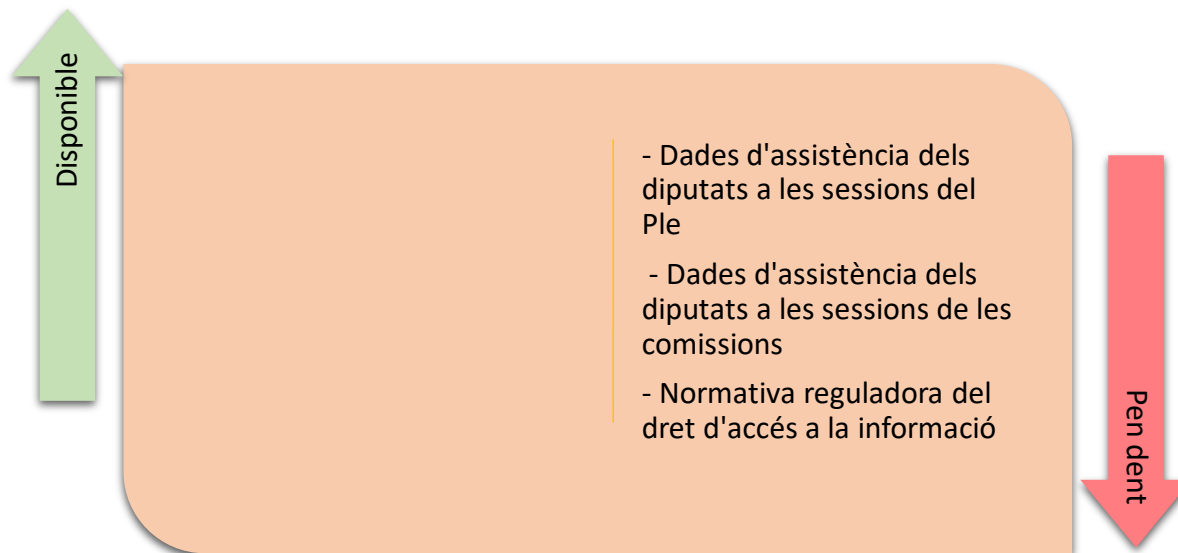

Gràfic 1: Informació sobre el Parlament al lloc web. Àrees actives amb informació i àrees pendents d'incorporació