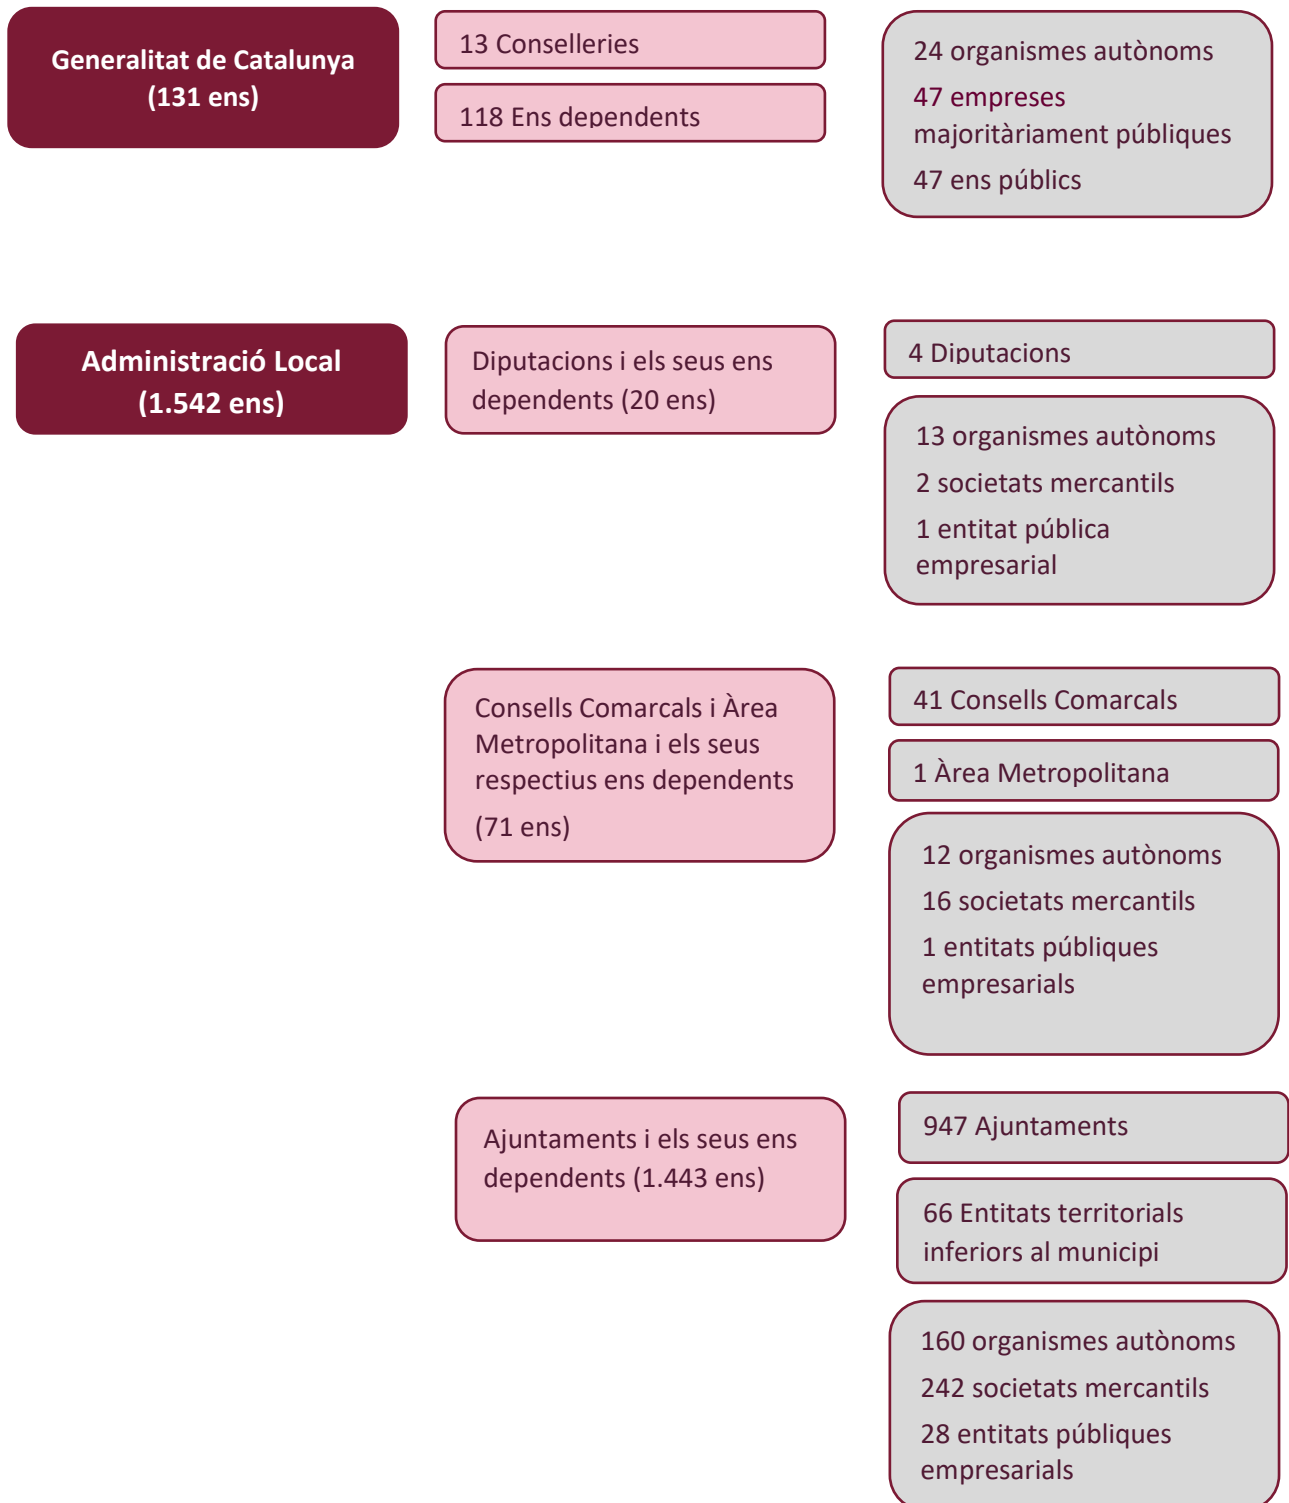

Recompte i llistat d'ens avaluats